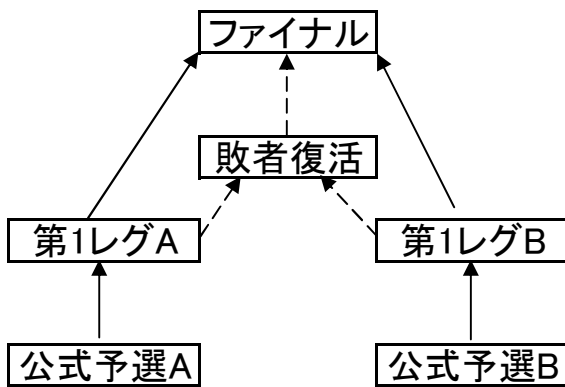

## 2013スーパーFJ日本一決定戦の流れ

- ファイナル 30台
  - ・第1レグより各10台 (計20台)
  - ・敗者復活より10台

- 敗者復活 19台
  - ・第1レグ不通過者